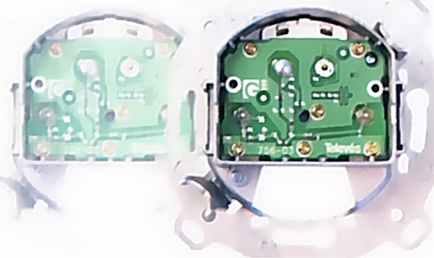

# Tomas

Made in  
EU

*Garantía de Calidad*

La toma es el punto de unión entre la instalación y el televisor. Un elemento aparentemente simple, pero **esencial para la calidad de la imagen.**

**fabricadas bajo normas europeas**

para garantizar la máxima fiabilidad.

Mordaza basculante de apertura total con sistema de retención

Serigrafiado del tipo de toma

Orificios de presión para liberar el vivo

vivo con prisionero "sin tornillo"

Contactos metálicos

Engaste rápido y guiado del vivo para facilidad de conexionado

Chasis pretroquelado para facilitar el corte

Elevado aislamineto entre salidas

Circuito electrónico blindado

Filtrado perfecto del ruido que producen los televisores en las instalaciones

Tomas fabricadas de forma totalmente robotizada sujetas a exhaustivos controles que **garantizan la calidad y uniformidad de sus características.**